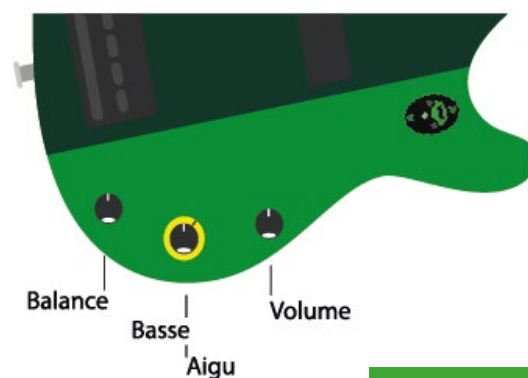

CONFIG. TYPE 2

3 trous de potentiomètres

150€ TTC