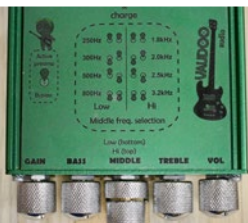

PERSONNALISEZ VOS PRODUITS

BOITIER DE TEST

Vous pouvez nous envoyer par mail une photo des réglages que vous avez appréciés chez votre luthier. Nous fabriquerons le modèle qui correspond à vos attentes.

LONGUEUR DES CÂBLES

Préampli / pot. Volume :

5 cm	10 cm	20 cm	..... cm (+2€)

Préampli / pot. Basse :

5 cm	10 cm	20 cm	..... cm (+2€)

Préampli / pot. Aigu :

5 cm	10 cm	20 cm	..... cm (+2€)

Préampli / pot. Balance :

5 cm	10 cm	20 cm	..... cm (+2€)

RÉGLAGE POT. DE GAIN INTERNE

J'ai une photo du boîtier de test

50% (par défaut)

OU :