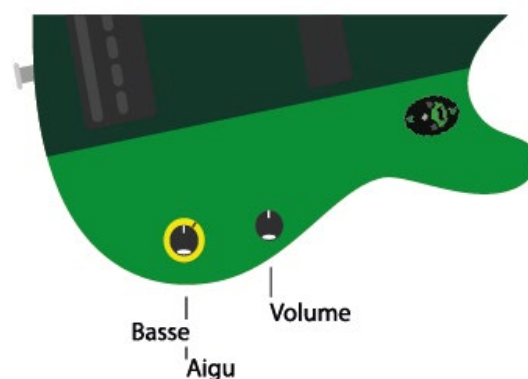

CONFIG. TYPE 4

2 trous de potentiomètres

136€ TTC

POUR VOTRE PRÉAMPLI, VOUS AVEZ BESOIN DE FIXATIONS :

Plaque (filetés)

Bois (lisse)

Les systèmes Vaoodoo Audio sont complètement personnalisables. Nous vous permettons de choisir tout ce qui est possible pour s'adapter au mieux à votre instrument. Made in France.