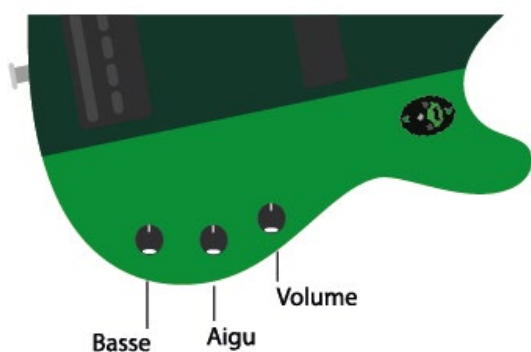

CONFIG. TYPE 3

3 trous de potentiomètres

131€ TTC