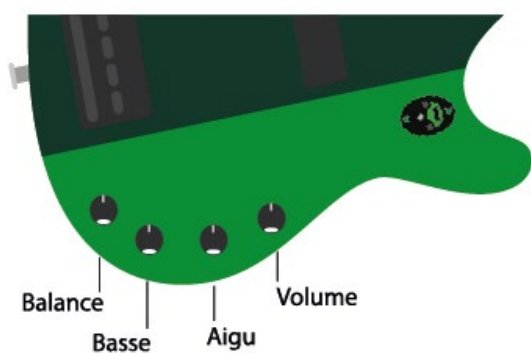

BON DE COMMANDE

VAUDO
Audio

PRÉAMPLI INTÉGRÉ 2 BANDES

CHOISISSEZ VOTRE CONFIG. TYPE

CONFIG. TYPE 1

4 trous de potentiomètres

145€ TTC

CONFIG. TYPE 2