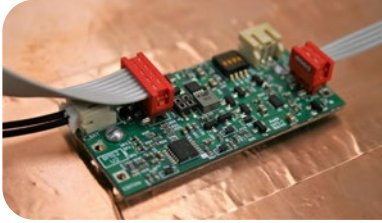

+23€

SWITCH «TOGGLE»

Interrupteur à bascule, le plus utilisé. Même type de bouton que les switchs de fréquences.

+15€

BOUTONS DE POTENTIOMÈTRES (EN OPTION)

Les boutons de potentiomètres sont en option car vous pouvez conserver vos boutons actuels.

Entrez ci-dessous le nombre de potentiomètres souhaité :

Noirs

Simple : 10€ TTC
Double : 19€ TTC

Chromés

Simple : 9€ TTC
Double : 18€ TTC

Dorés

Simple : 14€ TTC
Double : 25€ TTC

ALIMENTATION