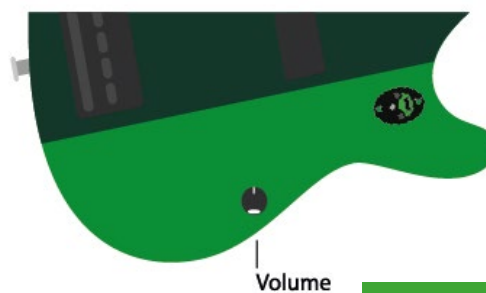

BON DE COMMANDE

VAUDO
Audio

PRÉAMPLI INTÉGRÉ SANS FILTRE : 0 BANDE
CHOISISSEZ VOTRE CONFIG. TYPE

CONFIG. TYPE 1

2 trous de potentiomètres

109€ TTC

CONFIG. TYPE 2

1 trou de potentiomètres

PERSONNALISEZ VOS PRODUITS

RÉGLAGE POT. DE **GAIN** INTERNE

J'ai une photo du boîtier de test

50% (par défaut)

OU :

LONGUEUR DES **CÂBLES**

Préampli / pot. Volume :

5 cm