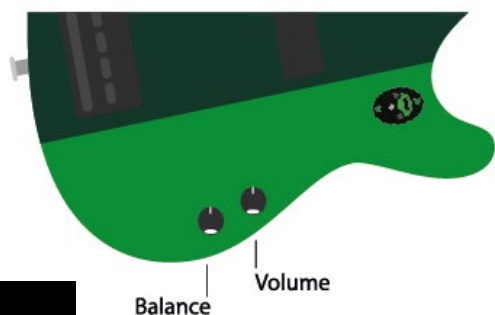

BON DE COMMANDE

VAUDO
Audio

PRÉAMPLI INTÉGRÉ SANS FILTRE : 0 BANDE
CHOISISSEZ VOTRE CONFIG. TYPE

CONFIG. TYPE 1

2 trous de potentiomètres

109€ TTC

CONFIG. TYPE 2

1 trou de potentiomètres

PERSONNALISEZ VOS PRODUITS

RÉGLAGE POT. DE **GAIN** INTERNE

J'ai une photo du boîtier de test

50% (par défaut)

OU :

LONGUEUR DES **CÂBLES**

Préampli / pot. Volume :

5 cm